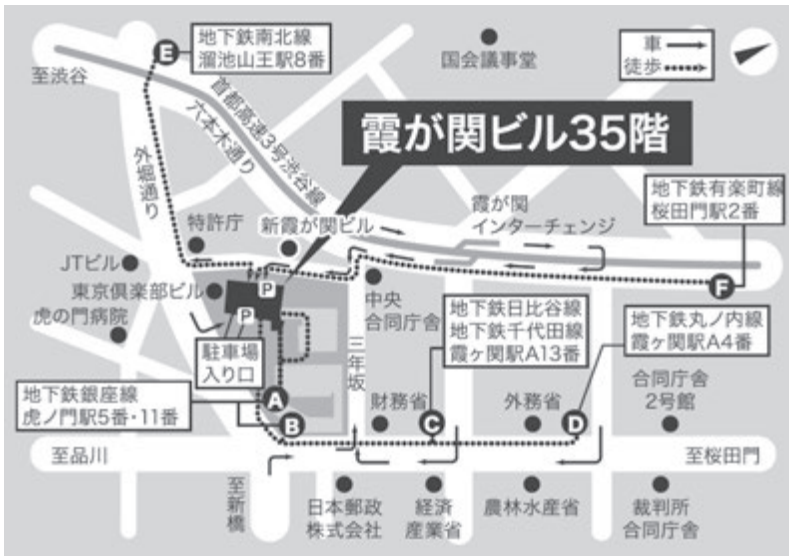

平成28年

10月22日(土)

受付開始 15:30

総会・講演会 16:00~17:00
懇親会・物産展 17:00~19:00
二次会(同期会) 19:00~

会費 1~31期 : 8,000円
32期~ : 5,000円
学生無料

※二次会: 個室 5,250円
大部屋 4,000円(学生2,000円)

※会費の一部は運営費に充てております。
ご了承ください。

来賓 現学校長 松井慎治先生 他

場所 東海大学校友会館 千代田区霞ヶ関3-2-5 霞ヶ関ビル35階(電話:03-3581-0121)
東京メトロ銀座線 虎ノ門駅 11番出口から徒歩3分 / 日比谷線・千代田線 霞ヶ関駅 A3番出口から徒歩5分

出欠のご返事はEメールまたはWebからお申し込みいただけます。

返信期限:9月16日(金)

Eメールでのお申し込み:
contact@iseko-kanto.com宛

Webからのお申し込み:
Webからのお申し込みは左記メールもしくはご自身の期の関係者にお問い合わせください